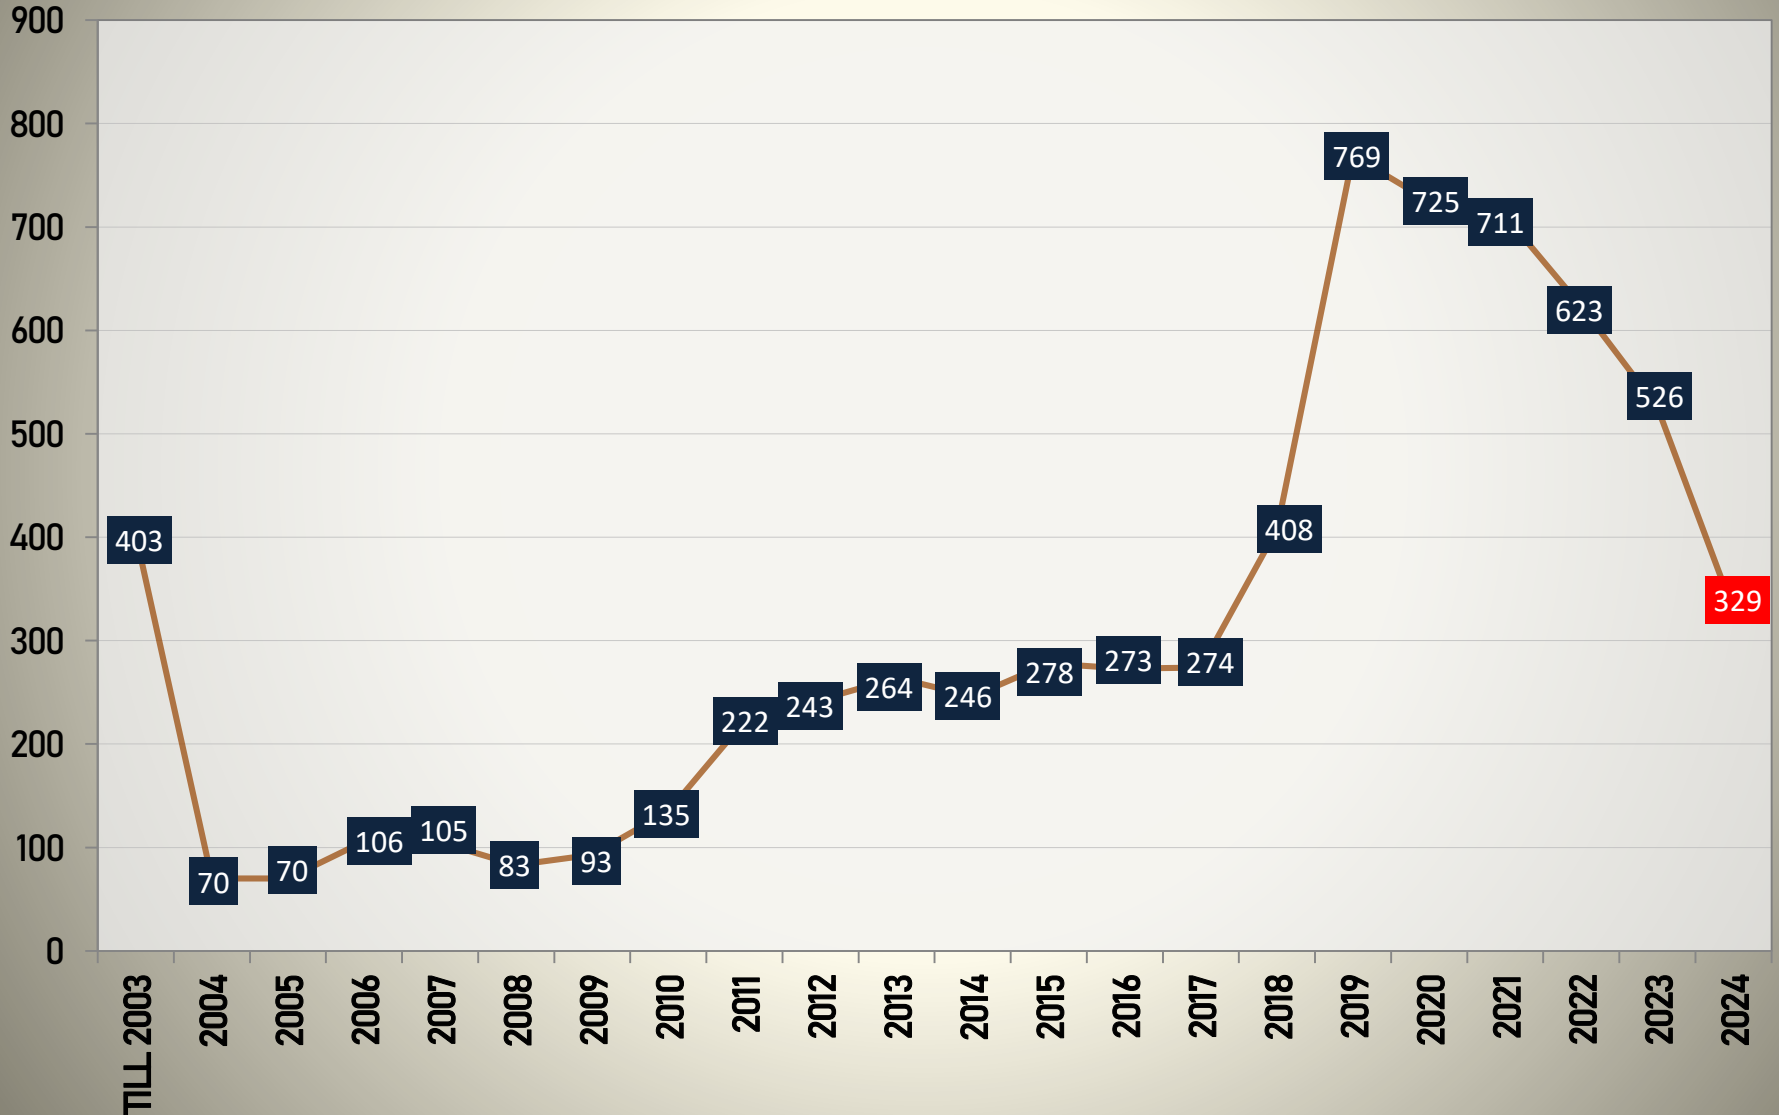

PUBLICATION DETAILS IN GOOGLE SCHOLAR (1986-Sep 2024)

YEAR	PUBLICATIONS
1986-2003	402
2004	79
2005	77
2006	120
2007	132
2008	107
2009	125
2010	207
2011	362
2012	434
2013	474
2014	454
2015	478
2016	593
2017	575
2018	809
2019	1096
2020	1180
2021	986
2022	894
2023	749
2024*	497

SCOPUS: PUBLICATION DETAILS (1986-Sep 2024)

SCOPUS PUBLICATION TREND