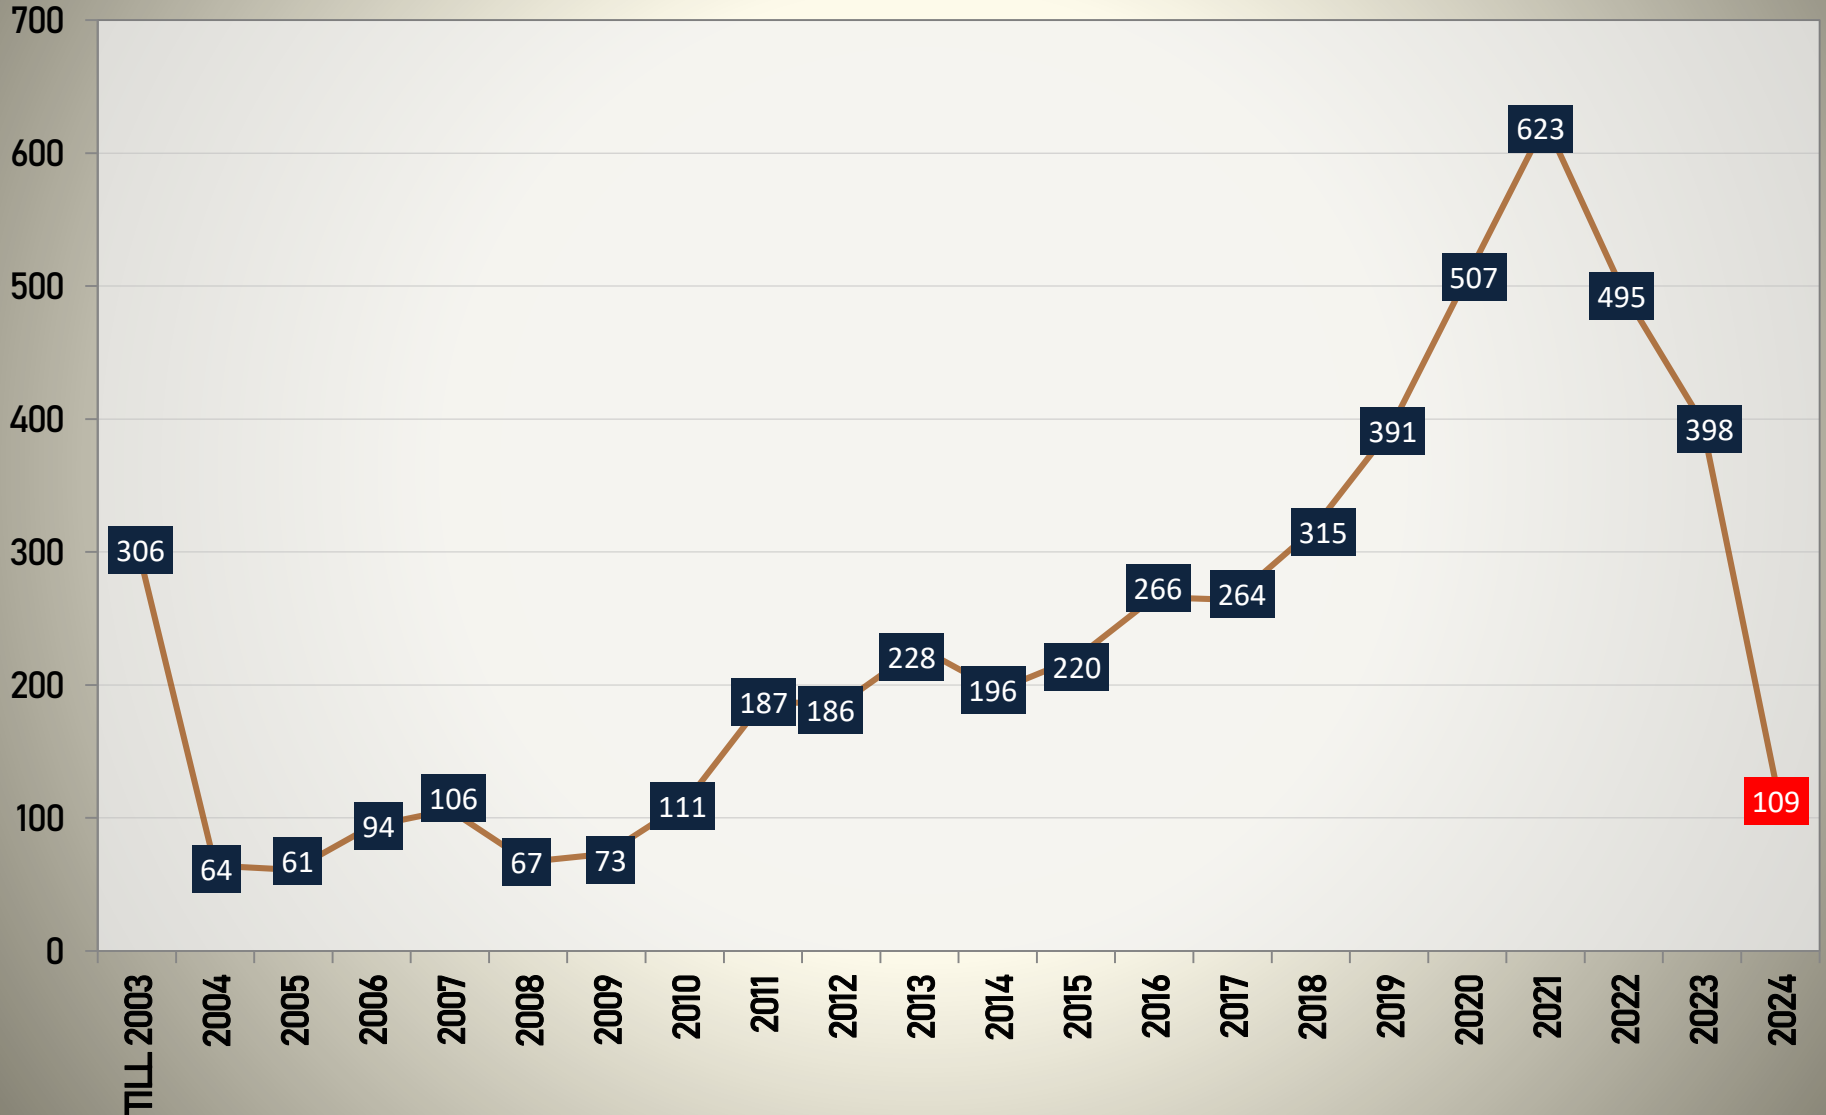

WOS: PUBLICATION DETAILS (1986-Sep 2024)

WOS PUBLICATION TREND