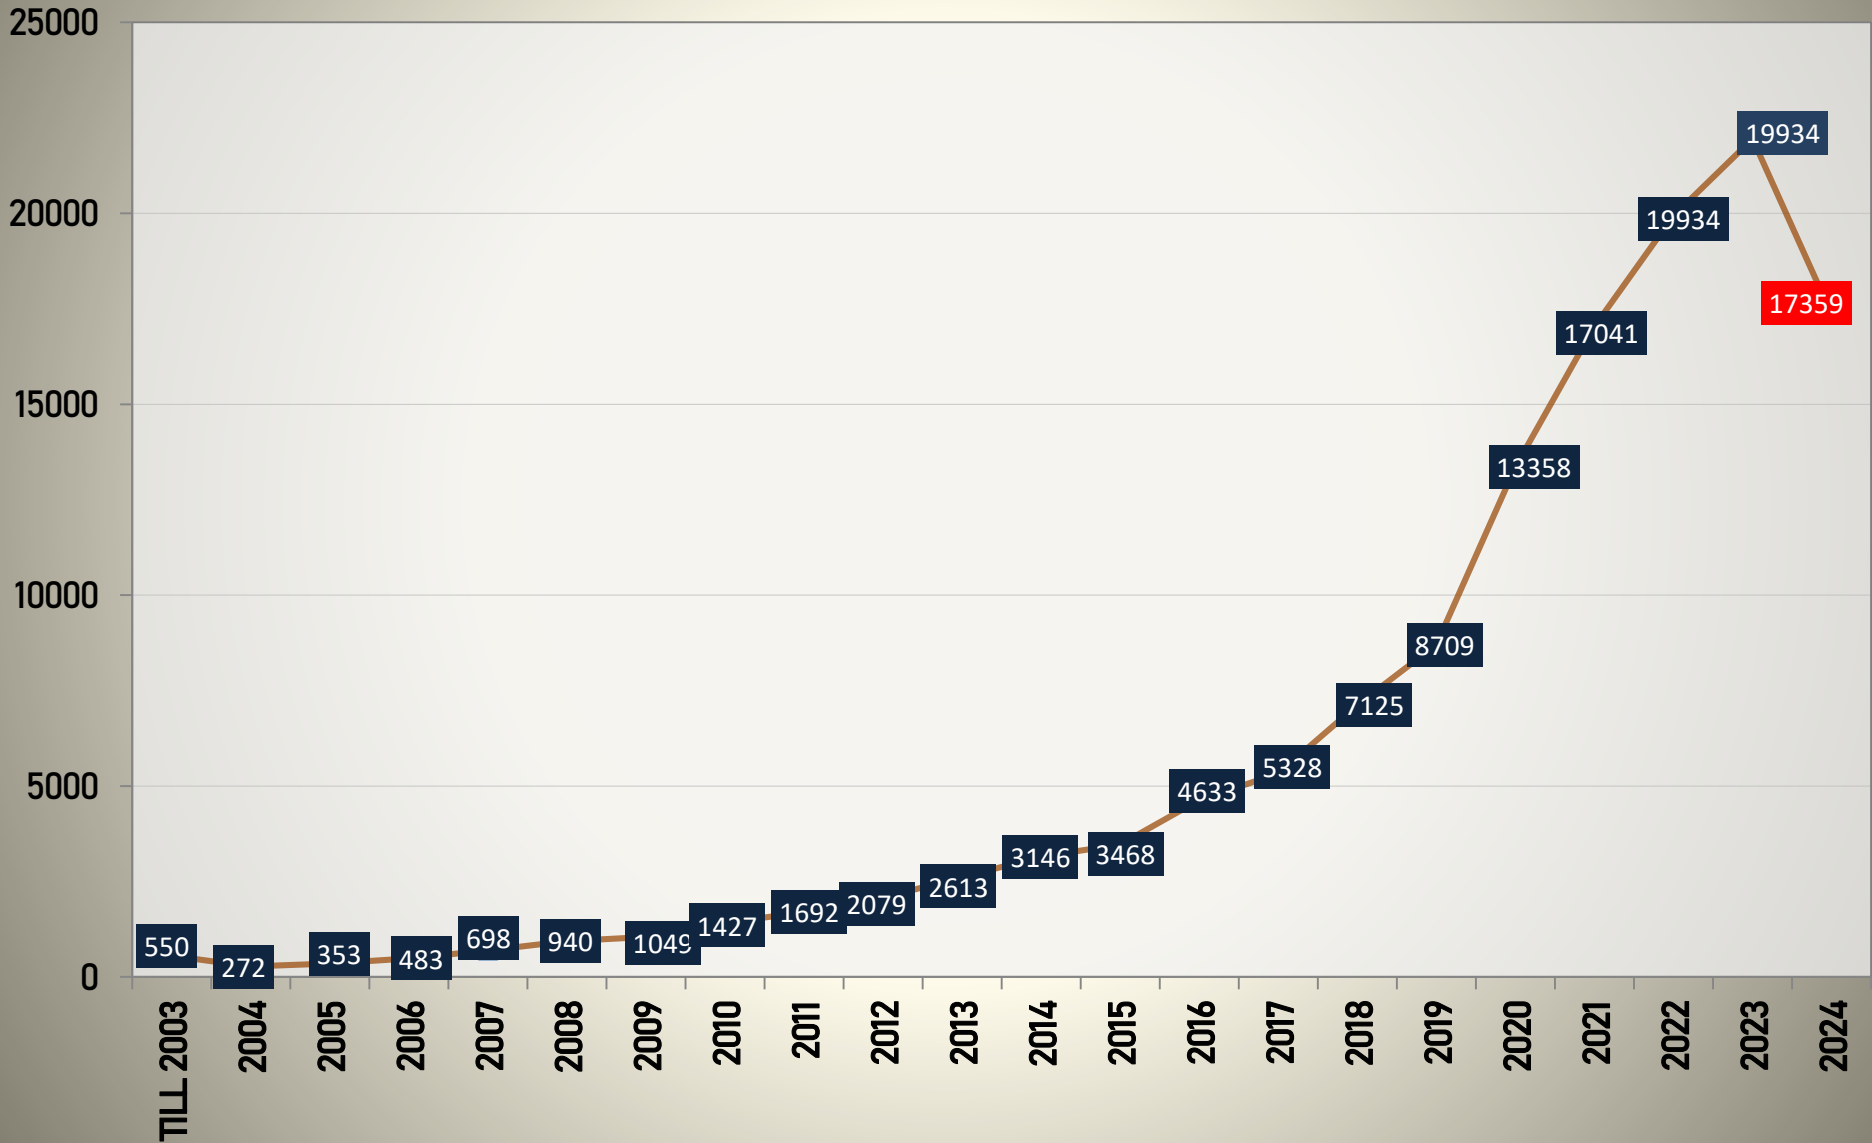

SCOPUS: CITATION DETAILS (1986-Sep 2024)

SCOPUS CITATION TREND