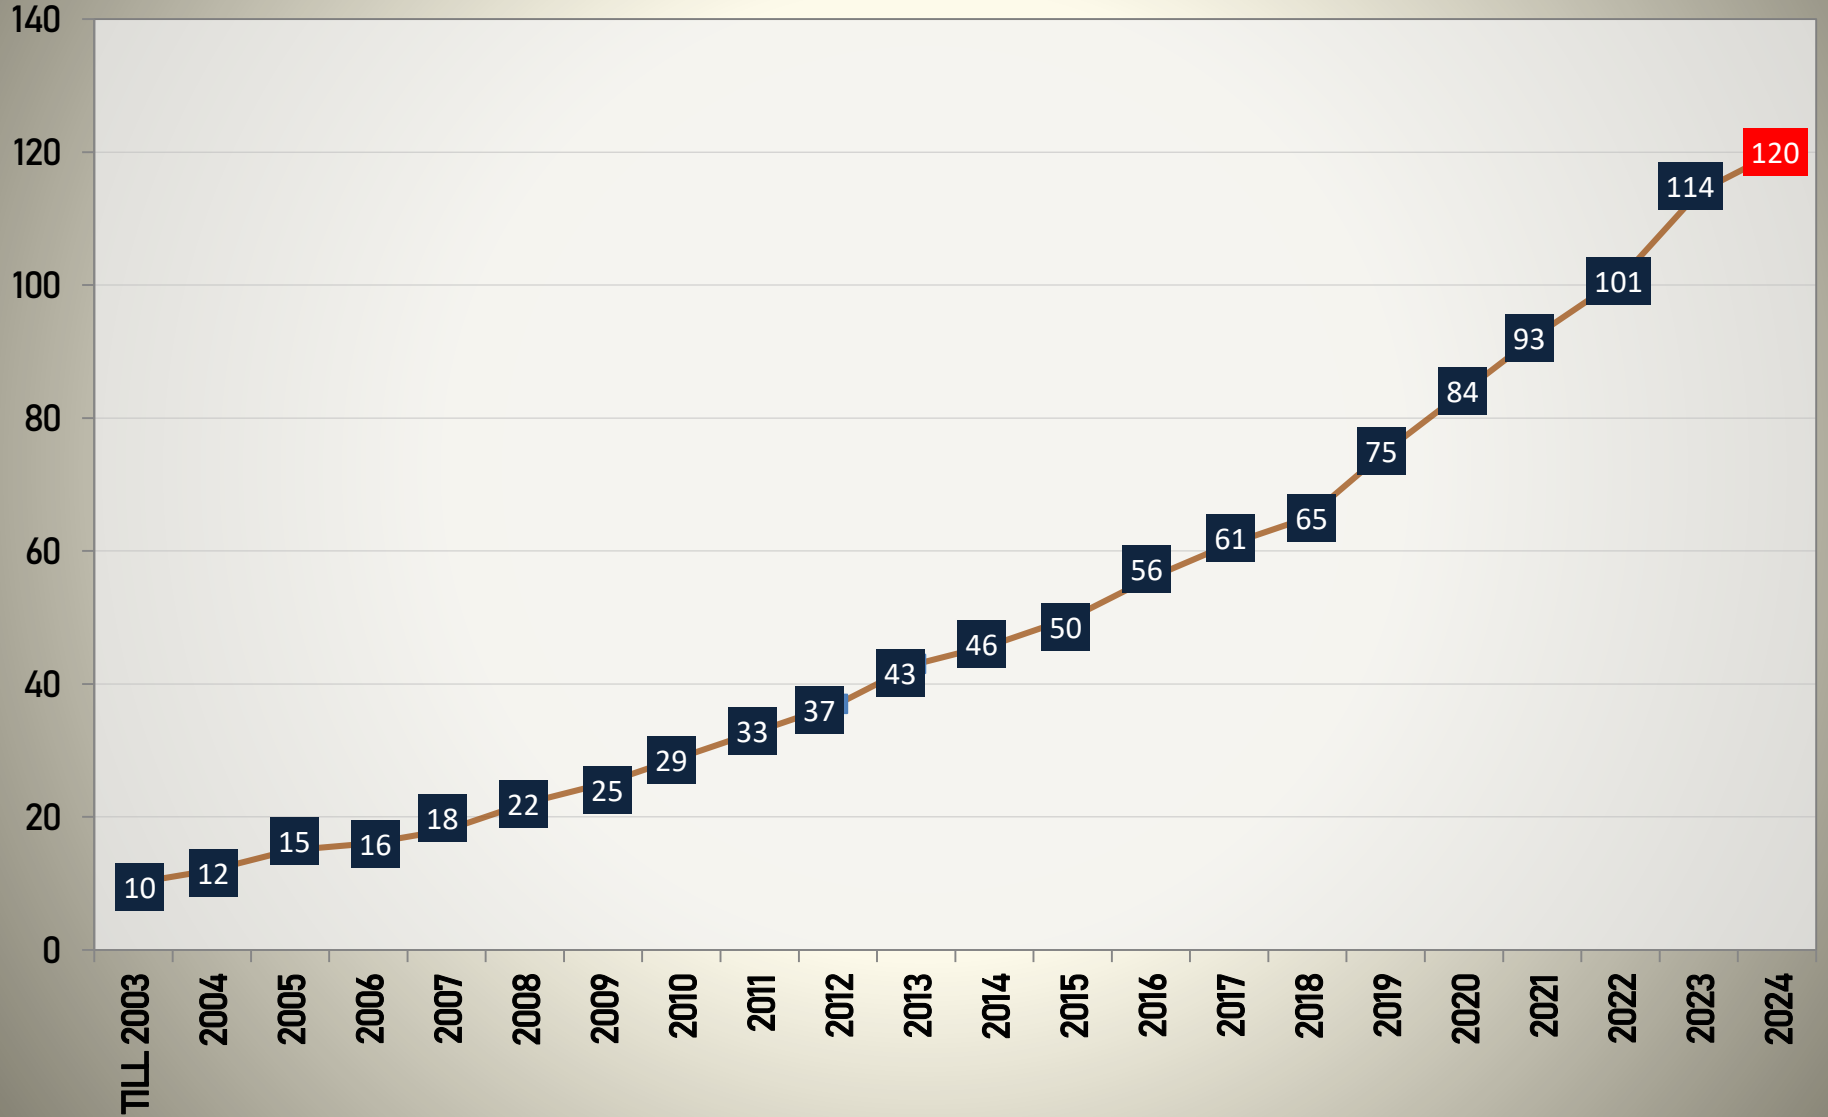

SCOPUS: H INDEX DETAILS (1986-Sep 2024)

SCOPUS H INDEX